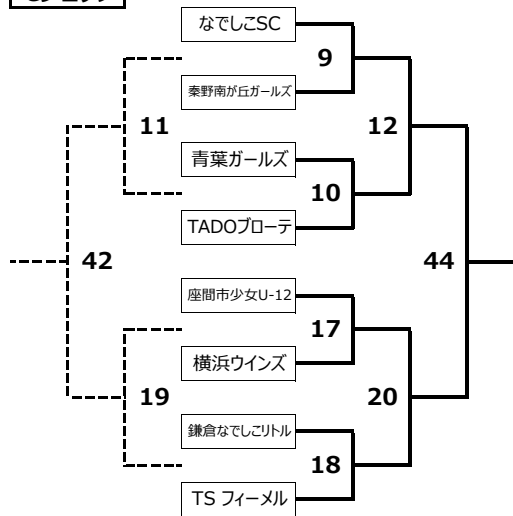

体育 青葉 成瀬	リーフ	7月24日			7月25日			8月1日			
		体育センター 9:00-13:00		青葉SS 9:00-13:00	成瀬小 9:00-13:00	体育センター 9:00-13:00		横須賀リーフ 6:30-17:00		体育センター 9:00-13:00	
		A	B			A	B	A	B	A	B
9:15	8:30	1	5	9	13	17	21	25	33	41	45
10:05	9:20	2	6	10	14	18	22	26	34	42	46
10:55	10:10	3	7	11	15	19	23	27	35	43	47
11:45	11:00	4	8	12	16	20	24	28	36	44	48
12:35	11:50							29	37		
	12:40							30	38		
	13:30							31	39		
	14:20							32	40		
	15:10							○	○		
	16:00										
		A	B	C	D	C	D	A B E		A B C D	

Aブロック

Bブロック

Cブロック

Dブロック

Eブロック