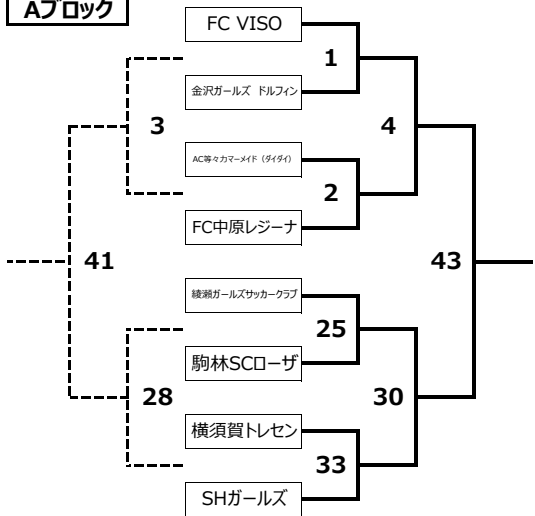

NO	チーム名
1	FC VISO
2	金沢ガールズ ドルフィン
3	AC等々カマーメイド (タイダイ)
4	FC中原レジーナ
5	綾瀬ガールズサッカークラブ
6	駒林SCローザ
7	横須賀トレセン
8	SHガールズ
9	林間サッカー
10	FCシリウス
11	西鶴間サッカークラブレディース
12	TM Girls
13	野川キッカーズFCエルマーナ
14	AC等々カマーメイド (オレンジ)
15	あざみ野キティーズ
16	FC カルパ
17	なでしこSC
18	秦野南が丘ガールズ
19	青葉ガールズ
20	TADOプロテ
21	座間市少女U-12
22	横浜ウインズ
23	鎌倉なでしこリトル
24	TSフィーメル
25	さぎぬまSCスワズ
26	成瀬エンジェルズ
27	海老名ホワイトストロベリーズ
28	FC 厚木ガールズ
29	金沢ガールズ
30	横須賀シーガールズAMY
31	浜見平JSC
32	平塚TC レッドピクシー
33	原なでしこ
34	FCビバーチエ
35	小田原FA
36	新林レディース
37	福田さくら

体育 青葉 成瀬	リーフ	7月24日			7月25日			8月1日			
		体育センター 9:00-13:00		青葉SS 9:00-13:00	成瀬小 9:00-13:00	体育センター 9:00-13:00		横須賀リーフ 6:30-17:00		体育センター 9:00-13:00	
		A	B			A	B	A	B	A	B
9:15	8:30	1	5	9	13	17	21	25	33	41	45
10:05	9:20	2	6	10	14	18	22	26	34	42	46
10:55	10:10	3	7	11	15	19	23	27	35	43	47
11:45	11:00	4	8	12	16	20	24	28	36	44	48
12:35	11:50							29	37		
	12:40							30	38		
	13:30							31	39		
	14:20							32	40		
	15:10							○	○		
	16:00										
		A	B	C	D	C	D	A B E		A B C D	

Aブロック