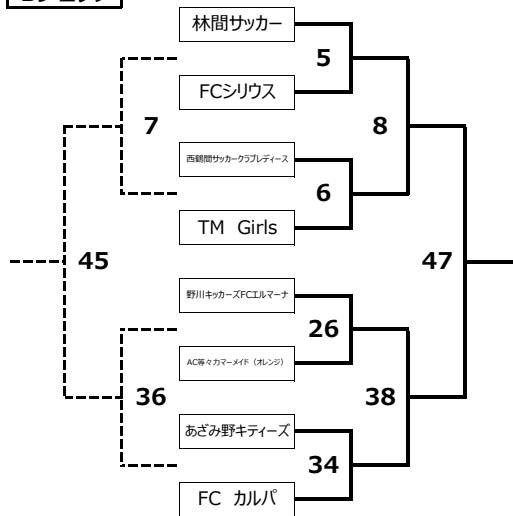

NO	チーム名
1	FC VISO
2	金沢ガールズ ドルフィン
3	AC等々カマーメイド (タイダイ)
4	FC中原レジーナ
5	綾瀬ガールズサッカークラブ
6	駒林SCローザ
7	横須賀トレセン
8	SHガールズ
9	林間サッカー
10	FCシリウス
11	西鶴間サッカークラブレディース
12	TM Girls
13	野川キッカーズFCエルマーナ
14	AC等々カマーメイド (オレンジ)
15	あざみ野キティーズ
16	FC カルパ
17	なでしこSC
18	秦野南が丘ガールズ
19	青葉ガールズ
20	TADOプロテ
21	座間市少女U-12
22	横浜ウインズ
23	鎌倉なでしこリトル
24	TSフィーメル
25	さぎぬまSCスワズ
26	成瀬エンジェルズ
27	海老名ホワイトストロベリーズ
28	FC 厚木ガールズ
29	金沢ガールズ
30	横須賀シーガールズAMY
31	浜見平JSC
32	平塚TC レッドピクシー
33	原なでしこ
34	FCビバーチエ
35	小田原FA
36	新林レディース
37	福田さくら

体育 青葉 成瀬	リーフ	7月24日			7月25日			8月1日			
		体育センター 9:00-13:00		青葉SS 9:00-13:00	成瀬小 9:00-13:00	体育センター 9:00-13:00		横須賀リーフ 6:30-17:00		体育センター 9:00-13:00	
		A	B			A	B	A	B	A	B
9:15	8:30	1	5	9	13	17	21	25	33	41	45
10:05	9:20	2	6	10	14	18	22	26	34	42	46
10:55	10:10	3	7	11	15	19	23	27	35	43	47
11:45	11:00	4	8	12	16	20	24	28	36	44	48
12:35	11:50							29	37		
	12:40							30	38		
	13:30							31	39		
	14:20							32	40		
	15:10							○	○		
	16:00										
		A	B	C	D	C	D	A B E		A B C D	

Aブロック

Bブロック

Cブロック

Dブロック

Eブロック