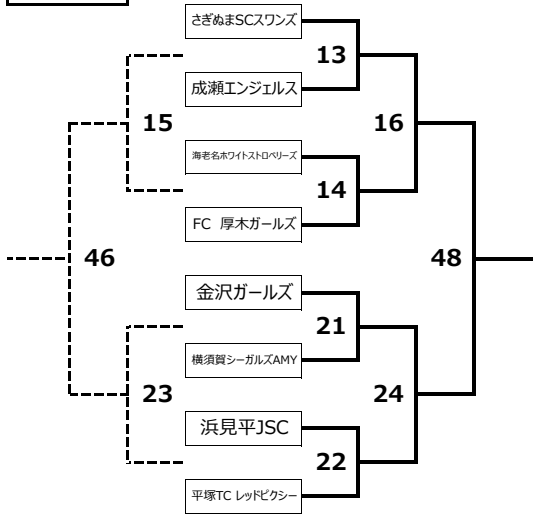

体育 青葉 成瀬	リーフ	7月24日			7月25日			8月1日			
		体育センター 9:00-13:00		青葉SS 9:00-13:00	成瀬小 9:00-13:00	体育センター 9:00-13:00		横須賀リーフ 6:30-17:00		体育センター 9:00-13:00	
		A	B			A	B	A	B	A	B
9:15	8:30	1	5	9	13	17	21	25	33	41	45
10:05	9:20	2	6	10	14	18	22	26	34	42	46
10:55	10:10	3	7	11	15	19	23	27	35	43	47
11:45	11:00	4	8	12	16	20	24	28	36	44	48
12:35	11:50							29	37		
	12:40							30	38		
	13:30							31	39		
	14:20							32	40		
	15:10							○	○		
	16:00										
		A	B	C	D	C	D	A B E		A B C D	

Aブロック

Bブロック

Cブロック

Dブロック

Eブロック