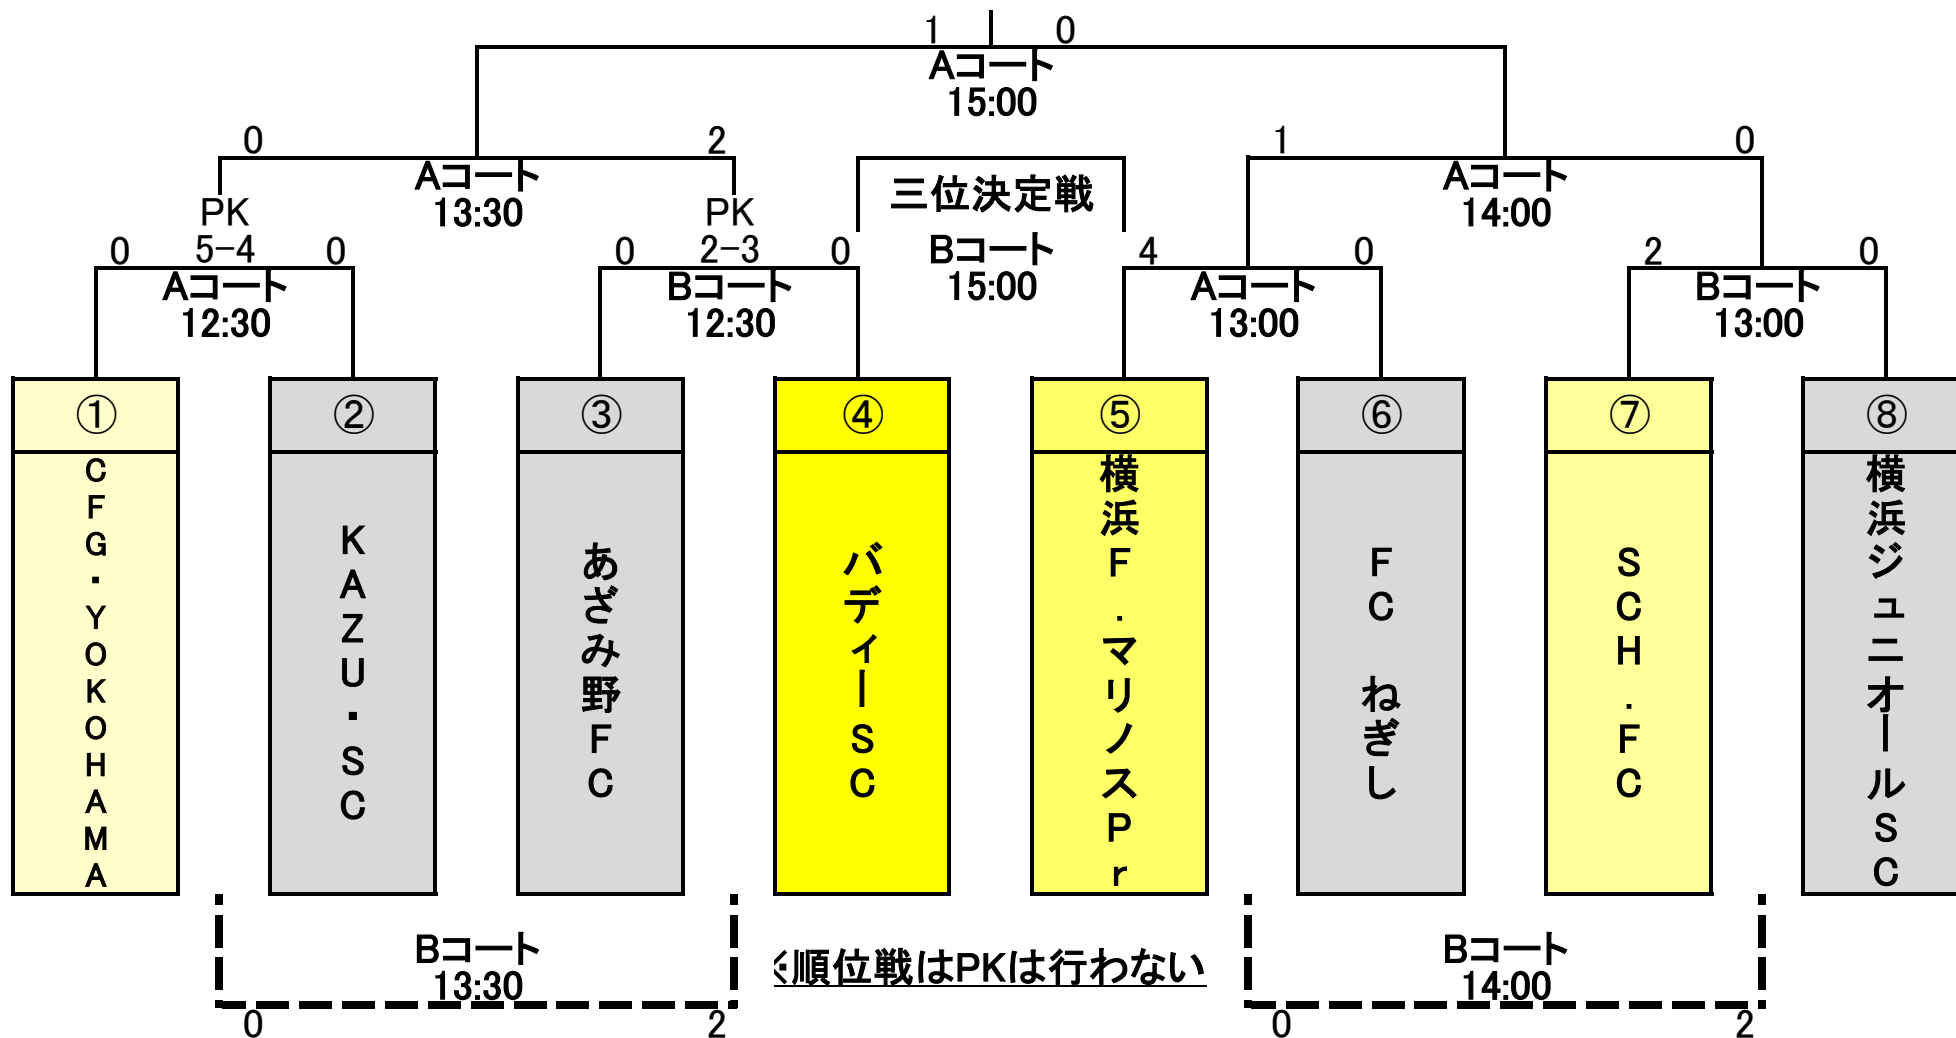

タカナシカップ ジュニアサッカー大会2021

<順位決定トーナメント戦>

2021年11月 3日(祝)
しんよこフットボールパーク

優勝 バディーSC 準優勝 横浜F.マリノスPr

神奈川県U-11サッカー大会出場チーム

第1代表	バディーSC	第2代表	横浜F.マリノスPr	第3代表	SCH.FC